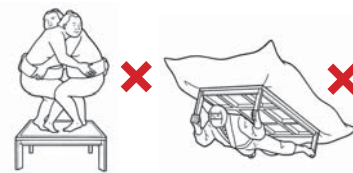

土壁にはなりません。

空は飛ばません。

伝統とモダンがミックスしたくつろぎ空間

現代の家庭空間にフィットする洗練された形のこたつ。冬はこたつとして、夏はテーブルとしてリビングルームにしっかりと馴染み、日本の伝統とモダンをミックスしたくつろぎの空間を演出します。最高級の天然木を贅沢に使用したテーブルを基調に、専用のふとんやカバーが自由にコーディネート可能。オフシーズンは、コントローラーとコードをテーブル内に収納できます。