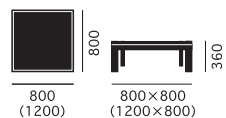

こたつ

LIVING/SOHO
KOTATSU

| | |
|--------|--|
| [型名] | [大サイズ] TK-129W [小サイズ] TK-129N |
| [色・素材] | ブラック(BK):ウォルナット ホワイト(WH):ナラ |
| [価格] | ウォルナット: [大]173,250円(本体価格165,000円) [小]131,250円(本体価格125,000円) ナラ: [大]141,750円(本体価格135,000円) [小]99,750円(本体価格95,000円) |
| [本体質量] | [大]約20kg [小]約14kg |
| [発熱体] | 遠赤消臭ヒーター2本・ファンモーター付 ※こたつふとん、こたつカバーもございます。(別売P28) |