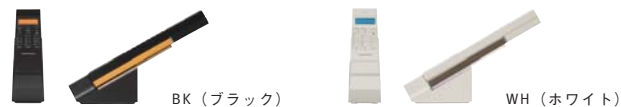

新商品

コードレス電話機

2008年8月より発売

進化した様々な便利機能

外線リモート機能

外出先から留守番電話の用件確認が行えます。
外出中、自宅にかかってきた電話の内容が気になることがあっても、もう心配ありません。

切り替え可能なクイック通話機能

着信時、クイック通話をオンにしていることで受話器を充電台から取り上げるだけで、通話が出来ます。
またナンバーディスプレイ御契約時には、オフにする事で誰からの電話かを確認した上で通話ができるなど、用途に応じて受話の方法を設定して頂けます。

チャイルドロック機能

キー操作に制限がかけられるロック機能を搭載。小さなお子様による誤動作や、誤って電話をかけてしまうような心配もありません。
※当設定中でも、外線や他の子機からの呼び出しは受けられます。

迷惑電話回避機能

ついとってしまった電話がしつこい勧誘の電話だった。電話を切りたいけどなかなかきかけがつかめない。そんな時、迷惑電話回避機能を使用すれば、電話口でドアホンの音や携帯電話の音などを鳴らすことができ、電話を切るきっかけを与えてくれます。

機能面も進化

使用環境への順応性を更に高める無線チャンネル変更機能を搭載

ADSL / ISDN / 光回線など、様々な環境へ対応が可能。前モデルより更なる環境への順応性を高める為、改良を加えました。周波数帯を変更する事が可能（無線チャンネル変更）なので、同じ周波数帯を使用する機器（無線LAN等）との混信を避け、クリアな通話を維持することが出来ます。
※プロバイダーの提供する モデム / TA / IP 電話アダプター を介して接続することで、ご使用いただけます。別途プロバイダーとの契約が必要です。
※詳しい使用環境のご相談は、お近くのスタッフ又は、アマダナサポートセンター（0120-161914）へお問い合わせ下さい。

安心のデジタル通信

本機種は、2.4GHzのデジタル通信を採用。従来のアナログ電話機に比べクリアな音質での会話をお楽しみいただけます。周波数ホッピング方式により通信の秘匿性にも優れています。

着信音割り当て機能

特定の電話番号に4種類の着信音の中から好きな着信音を割り当てる事が可能。呼び出し音だけで瞬時に相手を認識できます。
※別途ナンバーディスプレイ契約が必要

続こだわりの着信メロディ、保留音

前モデルで好評だった着信音、保留音を継承。アマダナならではのこだわりの音を引き続きお楽しみください。

留守録・通話録音・用件録音機能

留守番電話・通話の録音・伝言メモに使用いただける用件録音機能を搭載しております。合計で、最大約30分又は50件の録音をしていただけます。

置き場所に困らない子機レイアウトフリー

本機種は電話線を接続する親機（無線機）と、通話の為の子機（受話器）を分けた、セパレートタイプ。コンパクトな無線機は目立たない場所へ、通話用である受話器は使いやすいお好きな場所へ、お部屋のモジュージャックの位置を気にせず、すっきりと設置して頂けます。

佇まいを演出する本革使用

手に触れる事の多い受話器の背面部分には本革を使用。本革の持つ温かみや経年変化を手のひら全体で楽しんでいただける様、本体下部にオフセット配置いたしました。

子機のリバーシブルセット

子機（受話器）の充電台（クレードル）への収納は前面（操作面）を上に向けることも、背面（本革面）を上にしていただく事も可能です。電話をかけてきた相手をすぐに確認したい場合は操作面を上、またよりインテリアに溶け込ませたい時は背面を上にと、お好みの佇まいを選んでいただけます。

最大4機まで増設可能