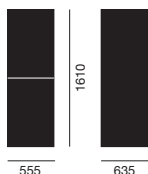

amadana

冷蔵庫 (260Lタイプ) Refrigerator(260L)

ZR-241

【強化木のハンドル】

冷蔵庫は毎日使うものだから、アマダナは手に触れる部分を天然の素材にこだわりました。ハンドルは強化木を用い、一つひとつ削り出しを行い、丁寧に仕上げました。触れたときのぬくもりと、開けやすさを実現しました。削りだされた優雅なカーブは、冷蔵庫の面材に映りこんで、重厚な佇まいを演出しています。

【強化木について】

天然木を薄くスライスし、樹脂を含ませた板を幾重にも重ね、熱と圧力を加え、強化した素材。木の風合いを保ちながら、耐水性、耐腐食性に優れ、公共のビルや建物のドアに使われるほどの強度を持っています。

キッチンだけにとどまらず、リビングをつなぐ顔として、またオフィスやショップなどで。

おもてなしの道具としての役割も担った冷蔵庫です。

ハンドル部分は天然木を使用。毎日使うものだから天然素材のぬくもりを。

- 上が冷蔵室、下が冷凍室のワークトップタイプ
- ドアポケットや小物ケースなど収納上手な工夫が沢山
- 冷凍室は大容量の93L、まとめ買いも余裕で収納
- ハンドル部分はぬくもりのある天然木を使用

型番	ZR-241
色	(BK) ブラック / (WH) ホワイト
価格	147,000円 (本体価格 140,000円)
外形寸法 (約mm)	幅 555 × 奥行 635 × 高さ 1610
据付必要寸法 (mm)	幅 595 × 奥行 635 × 高さ 1710
本体質量	約 55kg
定格電圧・周波数	100V・50/60Hz 共用
消費電力量	550kWh / 年 (06年 新測定方法 JIS C 9801-2006年)
電動機定格消費電力	86/94W(50Hz/60Hz)
電熱装置定格消費電力	115/115W(50Hz/60Hz)
定格内容積 (合計) (L)	256

2010年省エネ基準達成率	91%
コード長	1.9m
運転音	約 25dB(A)
冷凍室の性能	フォースター
フロン使用有無	無し
扉	右開き (*左開きタイプはございません)
その他の機能	透明製氷 (手動)・ノンフロン・霜取り不要
設置スペースについて	上の図を参考に据付時に必要なスペースをご確認の上、ご注文ください。

ご注意 ※デザイン、仕様等につきましては予告なく変更する場合がございます。予めご了承下さい。
※商品の色は実物と若干異なる場合があります。予めご了承ください。

555

635

BK: ブラック

WH: ホワイト