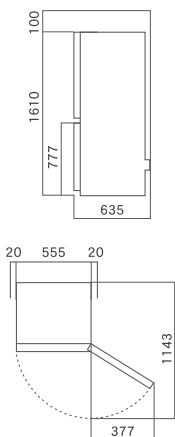

型番	ZR-241
色	(BK) ブラック / (WH) ホワイト
価格	147,000円 (本体価格 140,000円)
外形寸法 (約mm)	幅 555 × 奥行 635 × 高さ 1610
据付必要寸法 (mm)	幅 595 × 奥行 635 × 高さ 1710
本体質量	約 55kg
定格電圧・周波数	100V・50/60Hz 共用
消費電力量	550kWh / 年 (06年 新測定方法 JIS C 9801-2006年)
電動機定格消費電力	86/94W(50Hz/60Hz)
電熱装置定格消費電力	115/115W(50Hz/60Hz)
定格内容積 (合計) (L)	256

据付スペース(単位mm)

2010年省エネ基準達成率	91%
コード長	1.9m
運転音	約 25dB(A)
冷凍室の性能	フォースター
フロン使用有無	無し
扉	右開き (*左開きタイプはございません)
その他の機能	透明製氷 (手動)・ノンフロン・霜取り不要
設置スペースについて	上の図を参考に据付時に必要なスペースをご確認の上、ご注文ください。

ご注意 ※デザイン、仕様等につきましては予告なく変更する場合がございます。予めご了承下さい。
※商品の色は実物と若干異なる場合があります。予めご了承ください。

555

635

BK: ブラック

WH: ホワイト