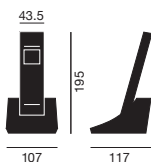

#### <コードレス電話機>

型番	PT-108
色	(B) ブラック / (W) ホワイト
価格	33,600 円 (本体価格 32,000 円)
外形寸法 (約 mm)	受話器本体: 幅 43.5 × 高さ 180 × 奥行 30.5 クレードル部: 幅 107 × 高さ 59 × 奥行 117.5 受話器 + クレードル: 高さ 195
本体質量	約 160g (電池パック含む)
定格電圧	100V
留守録	最大 50 件 / 約 10 分 (留守録・通話録音・用件録音合わせて)
子機増設	最大 3 台まで増設可能
電話帳	40 件 (英数字のみ)
着信音	4 種 (Bell, Ordinary, Marimba, Synth)
保留音	1 種 (Daisy)
通信方法	2.4 GHz 周波数ホッピング方式
使用可能時間	待機時間 約 100 時間以上 / 連続通話 約 5 時間
満充電完了時間	約 8 時間

#### <コードレス電話機 (増設子機)>

型番	PT-S8
色	(B) ブラック / (W) ホワイト
価格	25,200 円 (本体価格 24,000 円)
外形寸法 (約 mm)	受話器本体: 幅 43.5 × 高さ 180 × 奥行 30.5 クレードル部: 幅 67 × 高さ 59 × 奥行 117.5 受話器 + クレードル: 高さ 195

#### ■子機増設例

PT-108 (親機)

PT-S8 (子機)  
3台まで増設可能

ご注意 ※デザイン、仕様等につきましては予告なく変更する場合がございます。予めご了承下さい。  
※商品の色は実物と若干異なる場合があります。予めご了承ください。

BK: ブラック

WH: ホワイト