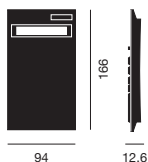

電子計算機

Electronic Calculator

LC-504

パソコンのキーを思わせるデザイン、また、指の形状に合わせたゆるやかな窪みは、より確実にキー操作が行えました。

ただ単に計算する道具だからこそ、使う楽しみを感じて欲しい。あなたの日常に心躍る瞬間を。

- ■「坪→㎡」など即座に変換する10種類の単位変換機能搭載
- ■ラバーコーティングによる、手に吸い付くような質感と適度な重量感
- ■別売りのレザーケースとの組み合わせで更に個性を演出

型番	LC-504
色	(BK) ブラック / (WH) ホワイト / (CR) クリーム / (BR) ブラウン / (CH) チャコールグレー (グローバルモデル・直営店限定)
価格	6,300円 (本体価格 6,000円)
外形寸法 (約mm)	横 94 × 縦 166 × 厚さ 13.9
本体質量	約 155g
電源	ソーラー電池 (内蔵)、ボタン型電池 (LR44) × 1
オートパワーオフ	約 6分
ボタン型電池寿命	LR44 で約 1年
計算機能	加減乗除計算、割合・割増・割引比較、消費税計算機能
メモリー	3キー方式メモリー
表示内容	メモリー (MEMORY) (M) ・負符号 (-MINUS) (-) ・エラー (ERROR) (E)
その他の特徴	ポケット収納が容易な 13.9mmの薄型ボディ、10種類の単位変換機能付、通貨変換機能付

ご注意 ※デザイン、仕様等につきましては予告なく変更する場合がございます。予めご了承ください。
※商品の色は実物と若干異なる場合があります。予めご了承ください。